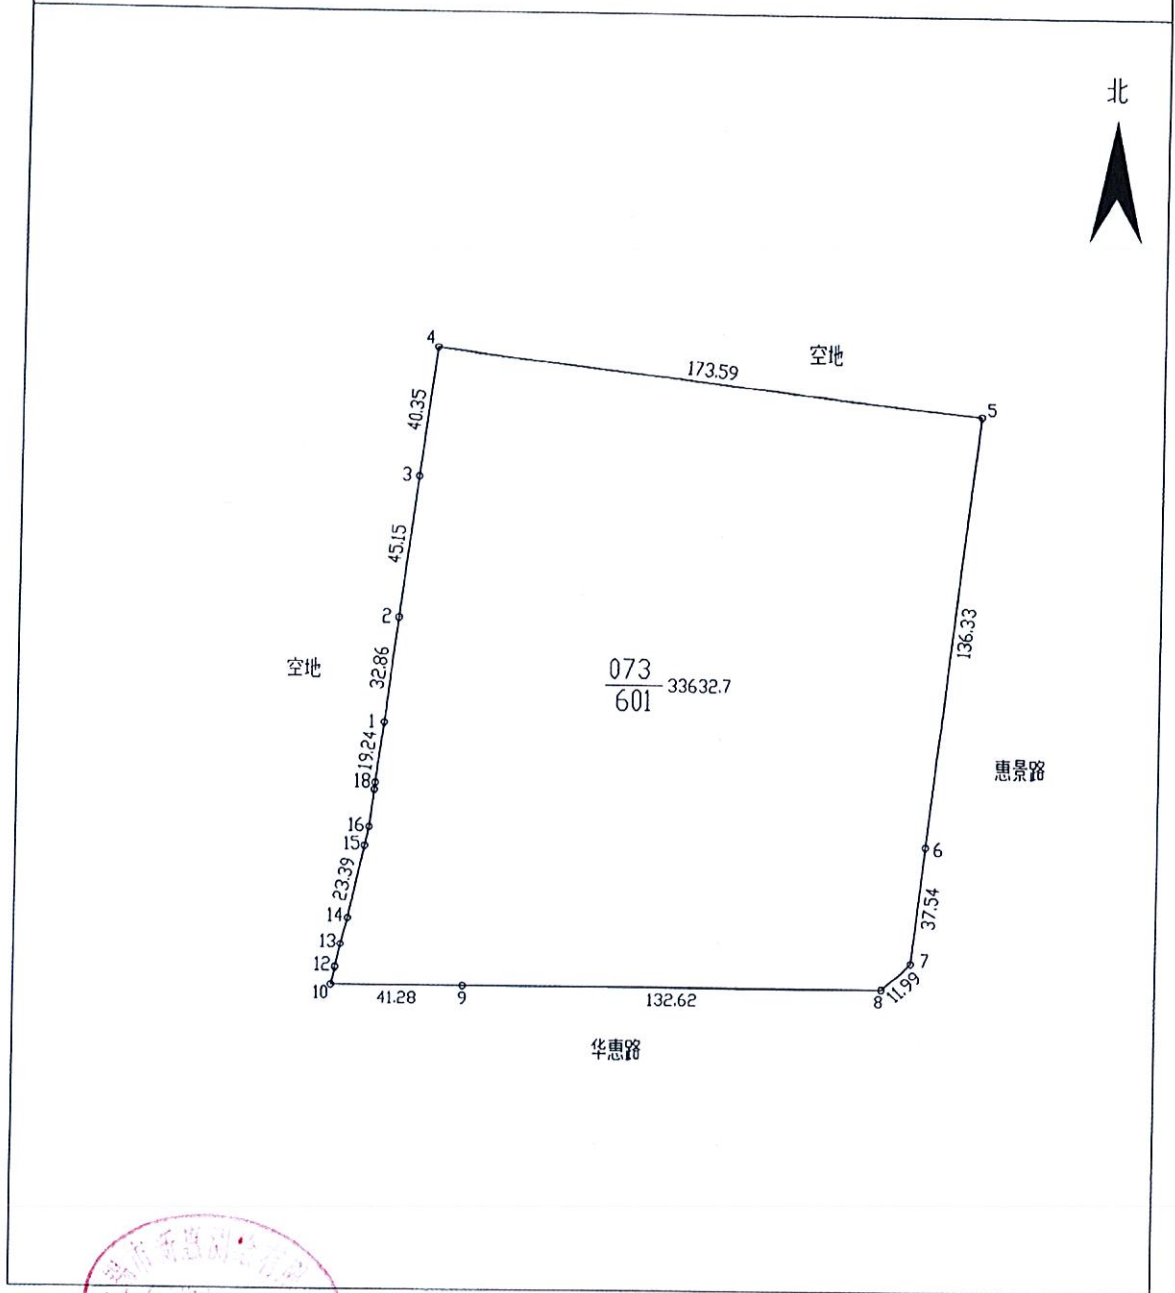

供地 图

宗地编号：908021073

权利人：华惠路与惠景路交叉口西北侧地块

地籍图号：3504.80-530.50

绘图日期：2021年8月19日

1:2000

绘图员：

审核日期：